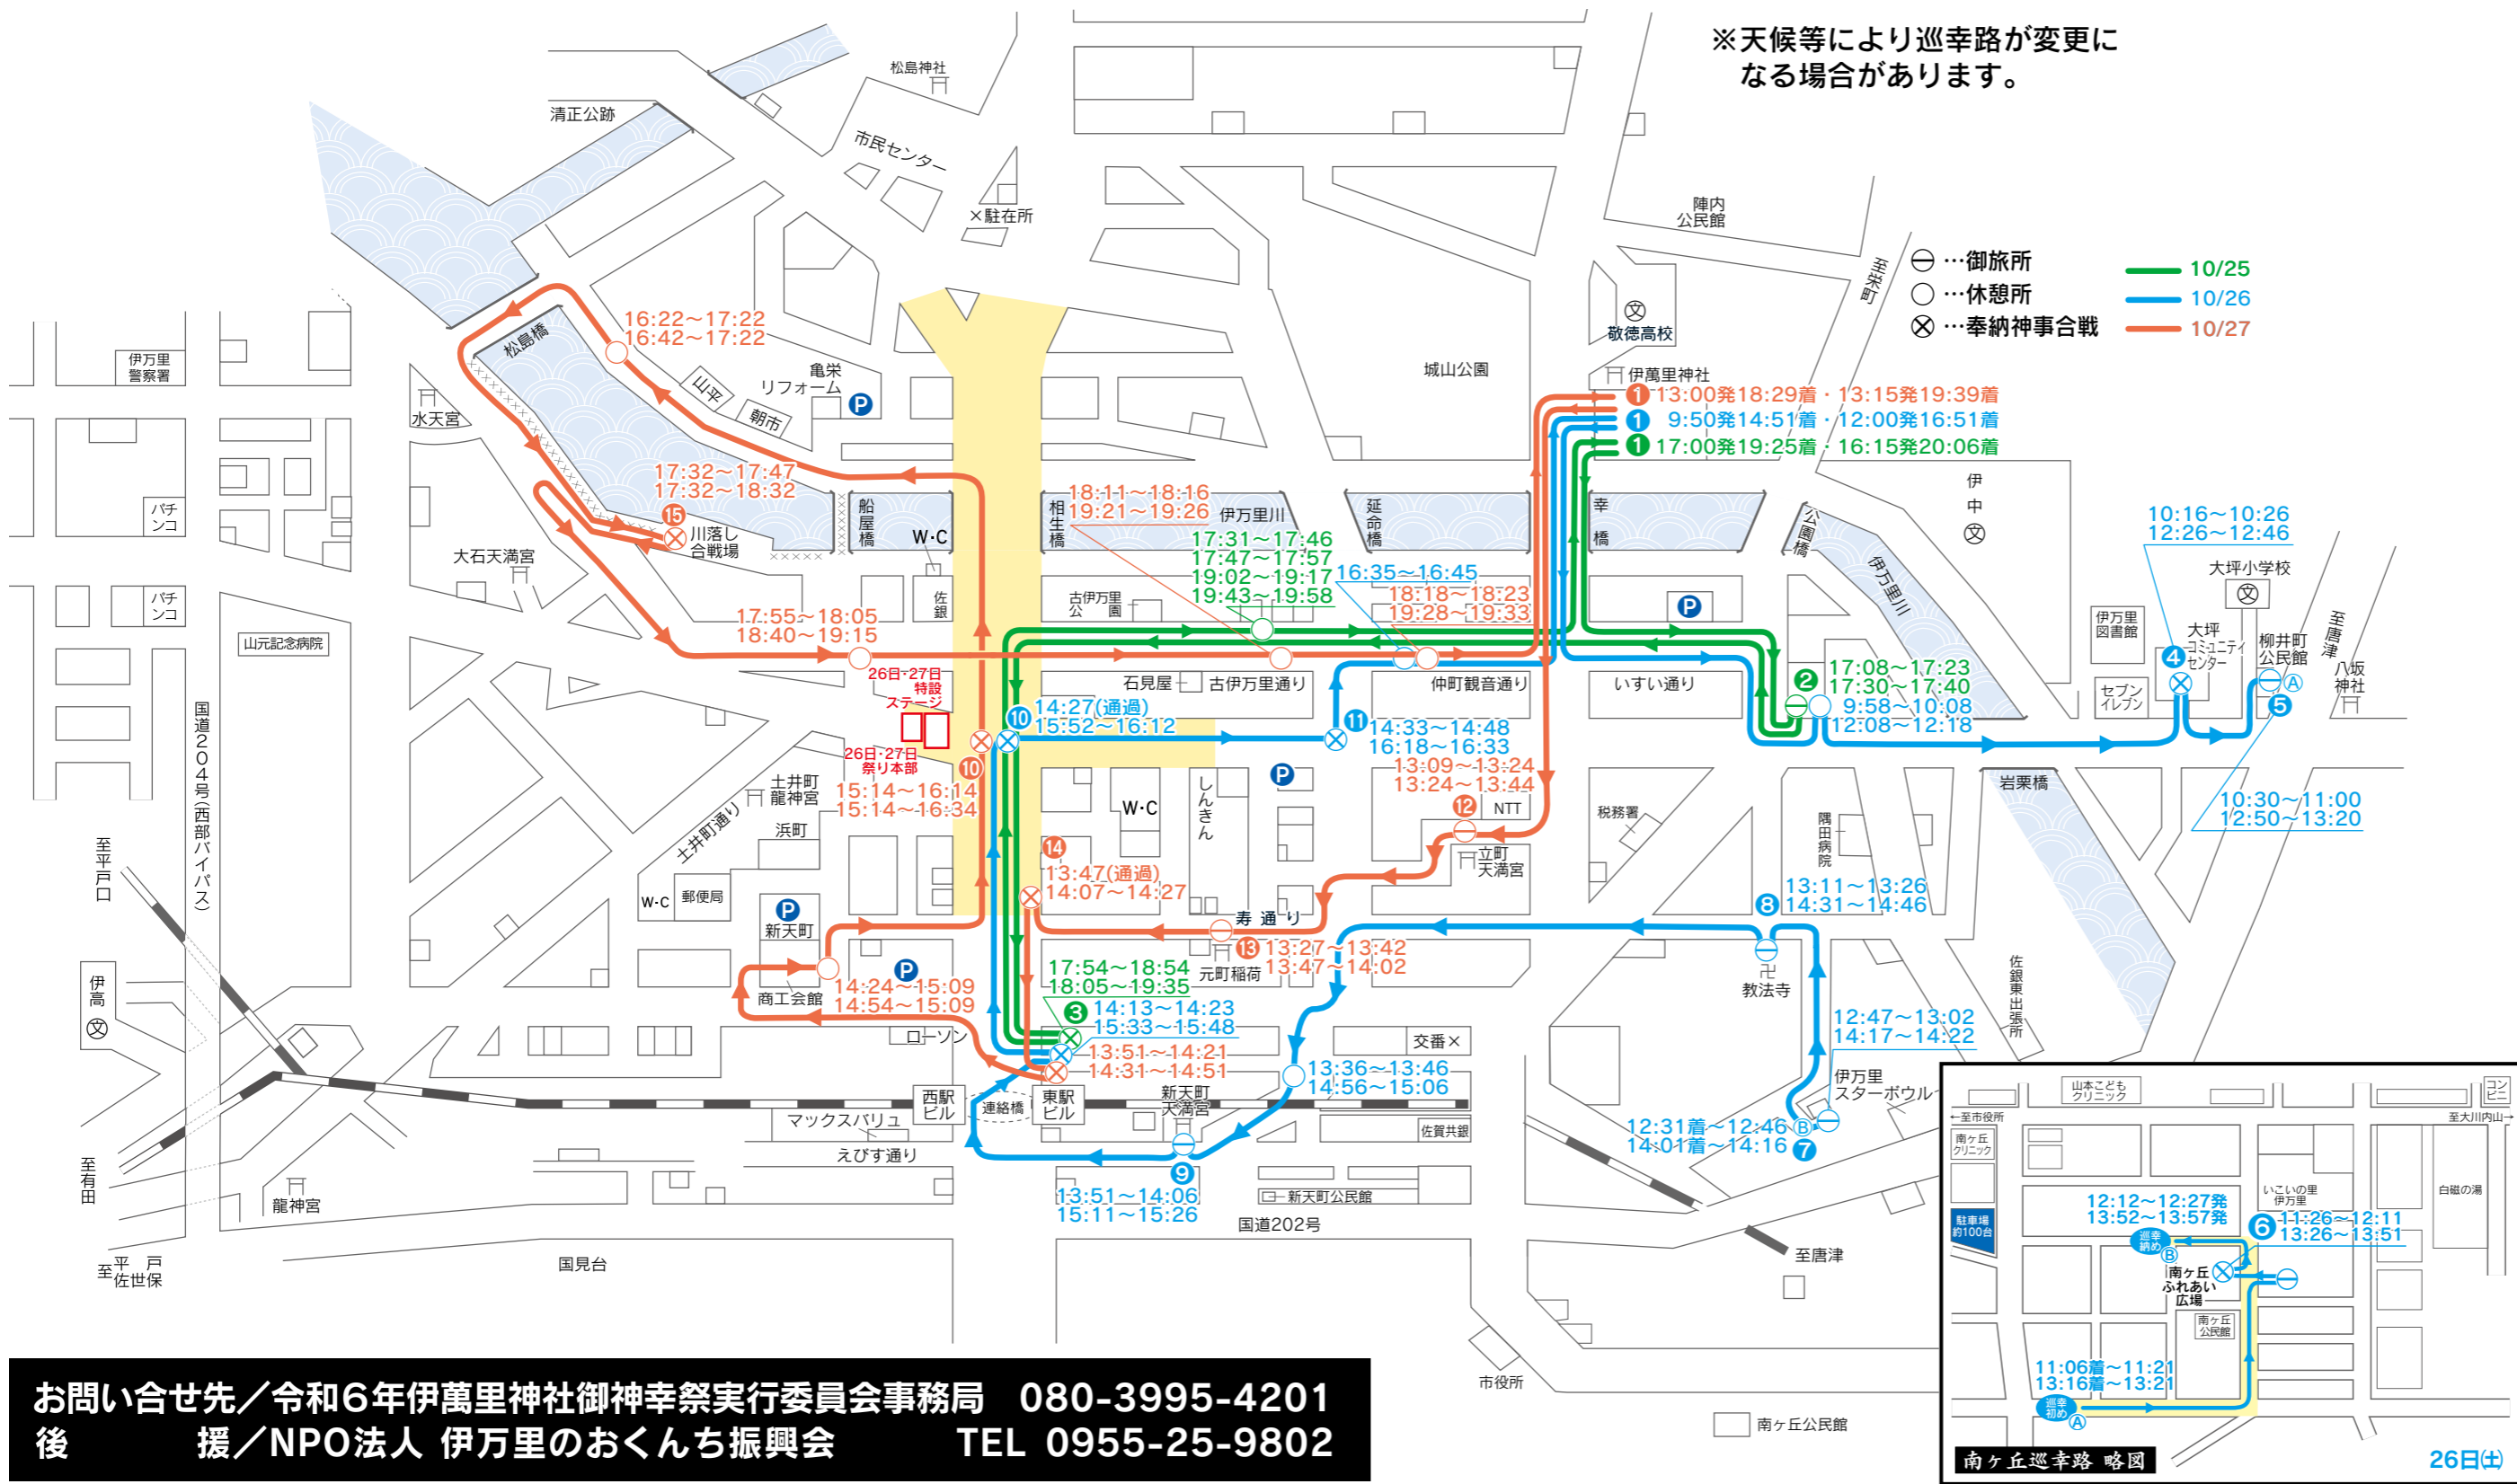

令和6年 伊万里トンテントン祭り巡幸路案内図

令和6年 トンテントン御巡幸
お供組 西組北組地区
合戦組 東組南組地区

※天候等により巡幸路が変更になる場合があります。

神輿発着時刻

10月25日(金)		お供組	合戦組
①伊万里神社発		17:00	16:15
②東新町お旅所着		17:08	17:30
③駅前広場着	⊗	17:54	18:05
①伊万里神社着		19:25	20:06

10月26日(土)		お供組	合戦組
①伊万里神社発		9:50	12:00
④大坪コミュニティセンター着	⊗	10:16	12:26
⑤柳井町公民館着		10:30	12:50
⑥南ヶ丘ふれあい広場着	⊗	11:26	13:26
⑦東円公民館着		12:47	14:17
⑧教法寺着		13:11	14:31
⑨新天町天満宮着		13:51	15:11
③駅前広場着	⊗	14:13	15:33
⑩浜町交差点着	⊗	14:27	15:52
⑪立町交差点着	⊗	14:33	16:18
①伊万里神社着		14:51	16:51

10月27日(日)		お供組	合戦組
①伊万里神社発		13:00	13:15
⑫立町天満宮着		13:09	13:24
⑬元町稲荷着		13:27	13:47
⑭駅前通り商店街合戦場着	⊗	13:47	14:07
③駅前広場着	⊗	13:51	14:31
⑩浜町交差点着	⊗	15:14	15:14
⑮川落し合戦場着	⊗	17:32	17:32
①伊万里神社着		18:29	19:39

お問い合わせ先/令和6年伊万里神社御神幸祭実行委員会事務局 080-3995-4201
 後援/NPO法人 伊万里のおくんち振興会 TEL 0955-25-9802